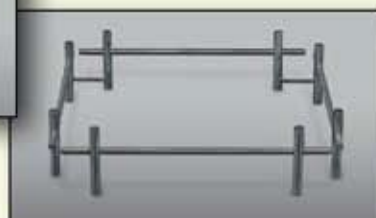

01
IVORY

02
BLACK

Κωδικός	Περιγραφή	Βάρος (Kg)
40-22-0013	WAXXLIGHT MODULE 30/30/8CM	7,5
40-22-0014	WAXXLIGHT MODULE 30/50/8CM	12

FRAME INOX (8000-120)

FRAME INOX (8000-121)

Αρωματικά
scented

COSMOS LINE

Τα κεριά kerino design candles στις αποχρώσεις του μαύρου και του άσπρου αποτελούν το απολυτο εργαλείο δημιουργίας ενός ιδιαίτερου στυλ στην διακόσμηση του προσωπικού η του επαγγελματικού σας χώρου.

Δημιουργήθηκαν με αποκλειστικό σκοπό να διακοσμούν και γι' αυτό συνοδεύονται απο ειδικά κατασκευασμένες βάσεις

COLORS

COLORS

01 IVORY

02 BLACK

Κωδικός	Περιγραφή	Βάρος (Kg)
40-22-0001	SLICE LINE 14/20CM	
40-22-0002	COSMOS LINE 20CM	1,3
40-22-0003	COSMOS LINE 20CM - 2SET	2,6
40-22-0004	COSMOS LINE 20CM - 3SET	3,9
40-22-0005	COSMOS LINE 20CM - 5SET	6,5